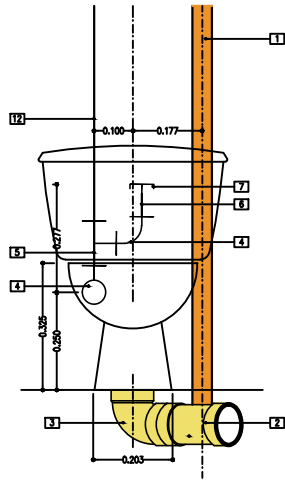

VISTA FRONTAL SANITARIO TANQUE INFANTIL
ESCALA 1:10