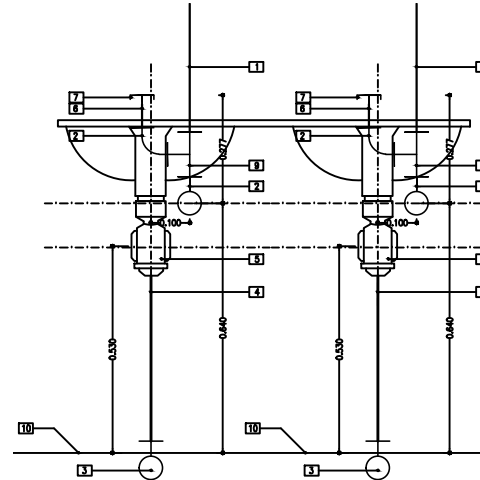

VISTA FRONTAL LAVAMANOS DOBLE INFANTIL
ESCALA 1:10