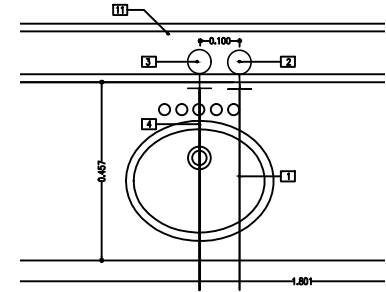

PLANTA SANITARIO TANQUE INFANTIL
ESCALA 1:10

VISTA FRONTAL SANITARIO TANQUE INFANTIL
ESCALA 1:10

VISTA LATERAL SANITARIO TANQUE INFANTIL
ESCALA 1:10

ACCESORIOS LAVAMANOS

1. TUBERIA PVC PRESION COLGANTE $\phi 1/2''$
2. CODO $\phi 1/2''$
3. CODO $\phi 2''$
4. TUBERIA PVC SANITARIO $\phi 2''$
5. SELLO HIDRAULICO LAVAMANOS
6. CAMARA DE AIRE $\phi 1/2''$
7. TAPON $\phi 1/2''$
8. ACOPLA DE LAVAMANOS $\phi 1/2''$
9. TEE $\phi 1/2''$
10. PISO TERMINADO
11. MURO TERMINADO

PLANTA LAVAMANOS INFANTIL
ESCALA 1:10

VISTA FRONTAL LAVAMANOS INFANTIL
ESCALA 1:10

VISTA LATERAL LAVAMANOS INFANTIL
ESCALA 1:10

MinEducación
Ministerio de Educación Nacional

IndiRed
Red Nacional de Información y Datos