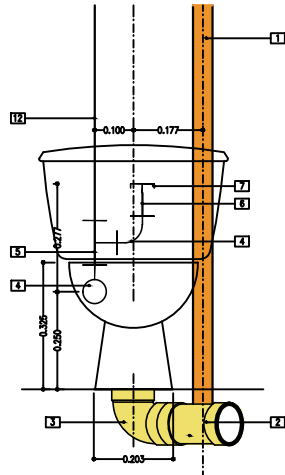

BAÑOS COCINA 24 AULAS

ACCESORIOS LAVAMANOS

1. TUBERIA PVC LIVIANA $\phi 2''$
2. YEE $\phi 4'' \times \phi 2''$
3. CODO $\phi 4''$
4. CODO $\phi 1/2''$
5. TEE $\phi 1/2''$
6. CAMARA DE AIRE $\phi 1/2''$
7. TAPON $\phi 1/2''$
8. CODO $\phi 2''$
9. PISO TERMINADO
10. ACOPLA SANITARIO
11. MURO TERMINADO
12. TUBERIA PVC PRESION $\phi 1/2''$

PLANTA SANITARIO TANQUE INFANTIL
ESCALA 1:10

VISTA FRONTAL SANITARIO TANQUE INFANTIL
ESCALA 1:10

VISTA LATERAL SANITARIO TANQUE INFANTIL
ESCALA 1:10

ACCESORIOS LAVAMANOS

1. TUBERIA PVC PRESION COLGANTE $\phi 1/2''$
2. CODO $\phi 1/2''$
3. CODO $\phi 2''$
4. TUBERIA PVC SANITARIO $\phi 2''$
5. SELLO HIDRAULICO LAVAMANOS
6. CAMARA DE AIRE $\phi 1/2''$
7. TAPON $\phi 1/2''$
8. ACOPLA DE LAVAMANOS $\phi 1/2''$
9. TEE $\phi 1/2''$
10. PISO TERMINADO
11. MURO TERMINADO

PLANTA LAVAMANOS INFANTIL
ESCALA 1:10

VISTA FRONTAL LAVAMANOS INFANTIL
ESCALA 1:10

VISTA LATERAL LAVAMANOS INFANTIL
ESCALA 1:10

MinEducación
Ministerio de Educación Nacional

IndiRed
Red Nacional de Internet