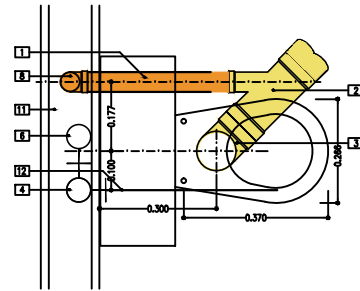

BAÑOS COCINA 6 AULAS

ACCESORIOS LAVAMANOS

1. TUBERIA PVC LIVIANA $\phi 2''$
2. YEE $\phi 4'' \times \phi 2''$
3. CODO $\phi 4''$
4. CODO $\phi 1/2''$
5. TEE $\phi 1/2''$
6. CAMARA DE AIRE $\phi 1/2''$
7. TAPON $\phi 1/2''$
8. CODO $\phi 2''$
9. PISO TERMINADO
10. ACOPLE SANITARIO
11. MURO TERMINADO
12. TUBERIA PVC PRESION $\phi 1/2''$

PLANTA SANITARIO TANQUE INFANTIL
ESCALA 1:10