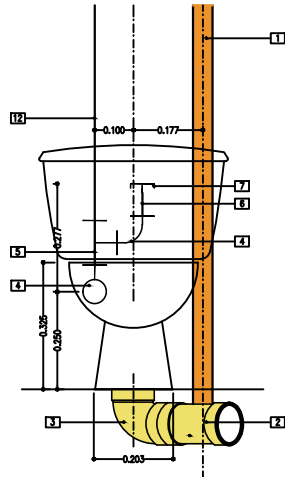

VISTA FRONTAL SANITARIO TANQUE INFANTIL
ESCALA 1:10