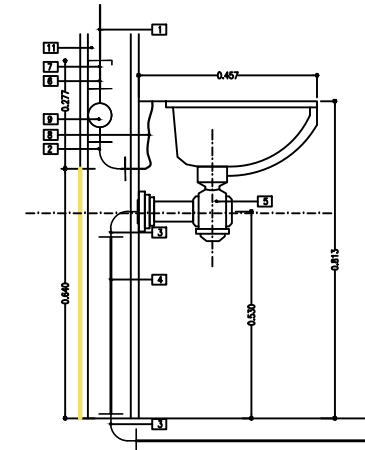

VISTA LATERAL LAVAMANOS INFANTIL
ESCALA 1:10

MinEducación
Ministerio de Educación Nacional